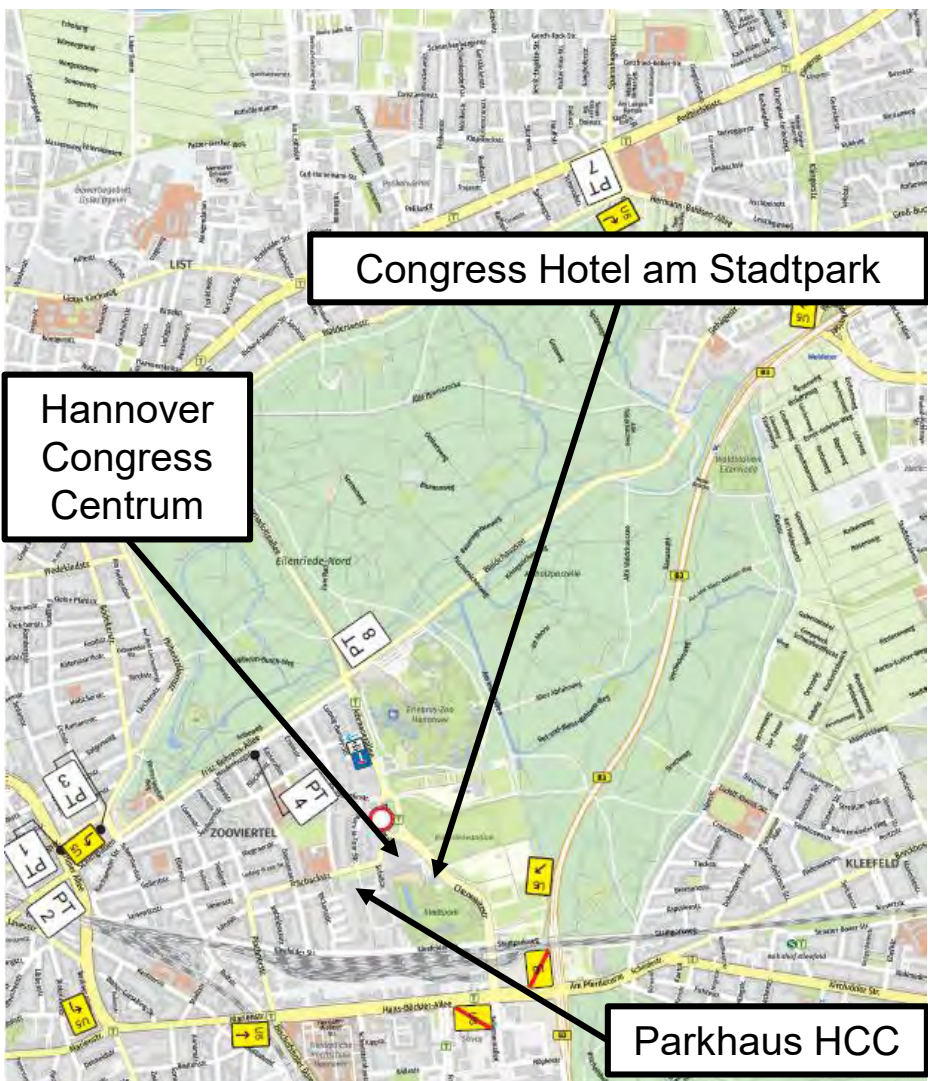

Mit freundlichen Grüßen
das Team vom HCC

Zufahrt aus Süden vom Messe-Schnell-Weg / Hans-Böckler-Allee gesperrt nur bis Congress Hotel. Zufahrt zum Parkhaus HCC **nicht** möglich.

Zufahrt aus Richtung Osten (Schackstraße) zum Parkhaus HCC und Congress Hotel möglich.

Zufahrt aus Richtung Norden (Adenauerallee/Zoo) **NICHT** möglich.

Umleitung über Fritz-Behrens-Allee / Berliner Allee / Hans-Böckler-Allee / Plathnerstraße / Schackstraße – siehe Folgeseiten

Anfahrt mit PKW

Planaufnahme 1/6/8 Adenauerallee vor Th.-Heuss-Platz gesperrt 	Planaufnahme 2/3 Adenauerallee vor Th.-Heuss-Platz gesperrt 	Planaufnahme 2/3 Adenauerallee vor Th.-Heuss-Platz gesperrt 	Planaufnahme 4 Adenauerallee vor Th.-Heuss-Platz gesperrt	Planaufnahme 5/7 Adenauerallee vor Th.-Heuss-Platz gesperrt 	Planaufnahme 8 Adenauerallee vor Th.-Heuss-Platz gesperrt 
--	--	--	---	--	--

ÜSTRA Umleitungsskizze Linie 128 / 134

Umleitungsfahrwege aus Richtung Innenstadt / Bahnhof zum HCC:

Linie 128 und Linie 134 in Fahrtrichtung Peiner Straße fährt ab der Haltestelle „Zoo“ rechts Adenauerallee – weiter gradeaus Theodor-Heuss-Platz zur Ersatzhaltestelle „Hannover Congress Centrum“ – rechts Zeppelinstraße – links Luerstraße – rechts Schackstraße zur Haltestelle „Gneisenaustraße“ – weiter Regelfahrweg.