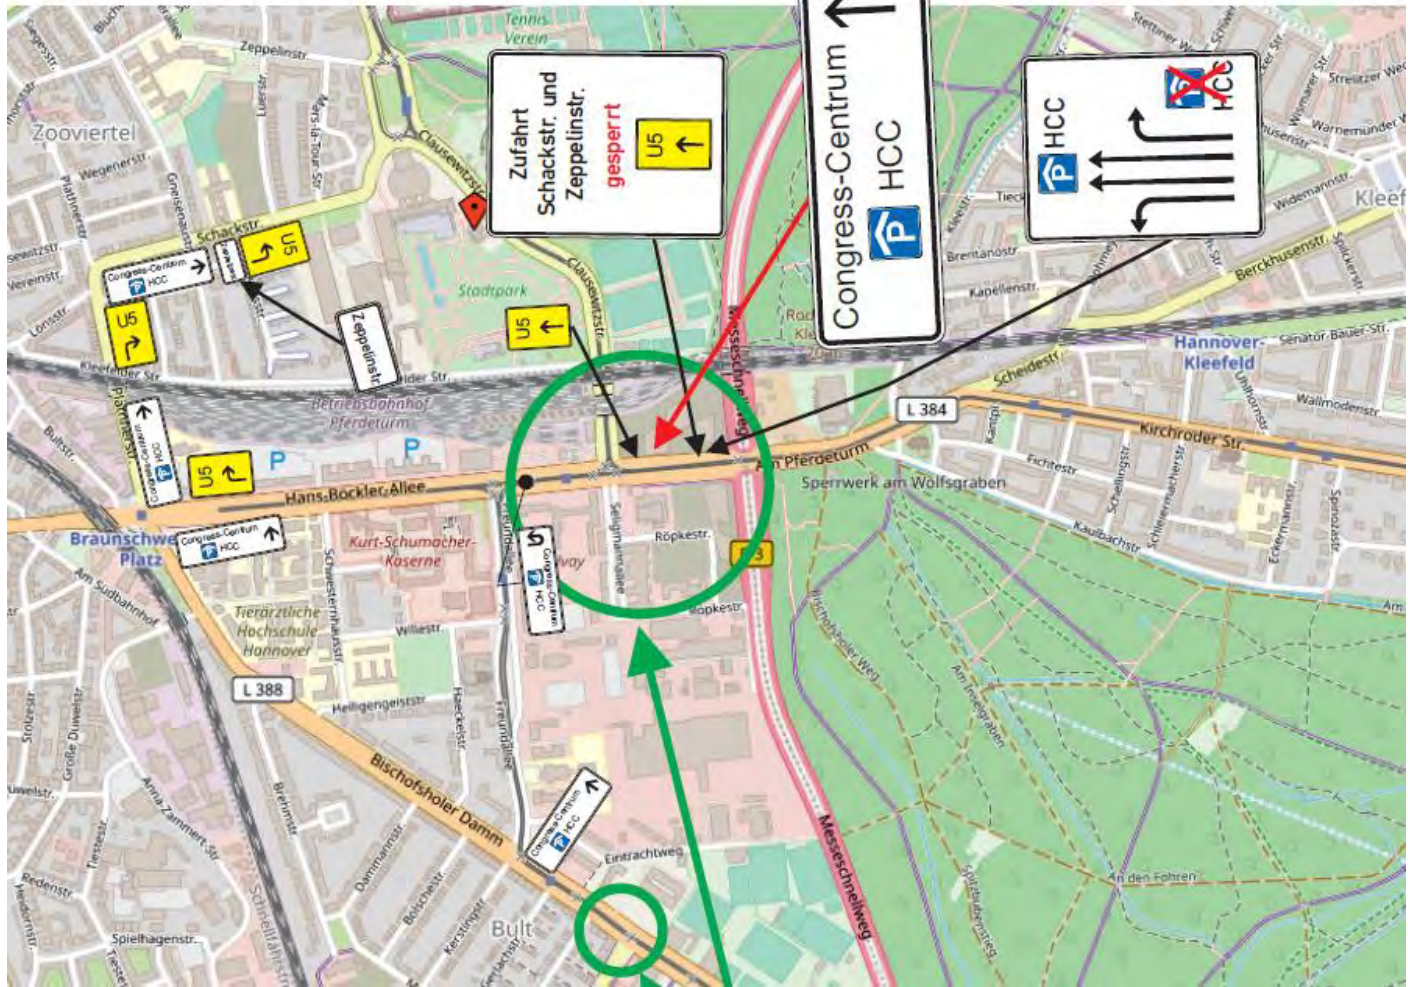

Mit freundlichen Grüßen
das Team vom HCC

Zufahrt aus Süden vom Messe-Schnell-Weg / Hans-Böckler-Allee gesperrt nur bis Congress Hotel. Zufahrt zum Parkhaus HCC **nicht** möglich.

Zufahrt aus Richtung Osten (Schackstraße) zum Parkhaus HCC und Congress Hotel möglich.

Zufahrt aus Richtung Norden (Adenauerallee/Zoo) **NICHT** möglich.

Umleitung über Fritz-Behrens-Allee / Berliner Allee / Hans-Böckler-Allee / Plathnerstraße / Schackstraße – siehe Folgeseiten

Anfahrt mit PKW

Planaufnahme 1/6/8 Adenauerallee vor Th.-Heuss-Platz gesperrt 	Planaufnahme 2/3 Adenauerallee vor Th.-Heuss-Platz gesperrt 	Planaufnahme 2/3 Adenauerallee vor Th.-Heuss-Platz gesperrt 	Planaufnahme 4 Adenauerallee vor Th.-Heuss-Platz gesperrt	Planaufnahme 5/7 Adenauerallee vor Th.-Heuss-Platz gesperrt 	Planaufnahme 8 Adenauerallee vor Th.-Heuss-Platz gesperrt 
--	--	--	---	--	--

ÜSTRA Umleitungsskizze Linie 128 / 134

Umleitungsfahrwege aus Richtung Innenstadt / Bahnhof zum HCC:

Linie 128 und Linie 134 in Fahrtrichtung Peiner Straße fährt ab der Haltestelle „Zoo“ rechts Adenauerallee – weiter gradeaus Theodor-Heuss-Platz zur Ersatzhaltestelle „Hannover Congress Centrum“ – rechts Zeppelinstraße – links Luerstraße – rechts Schackstraße zur Haltestelle „Gneisenaustraße“ – weiter Regelfahrweg.