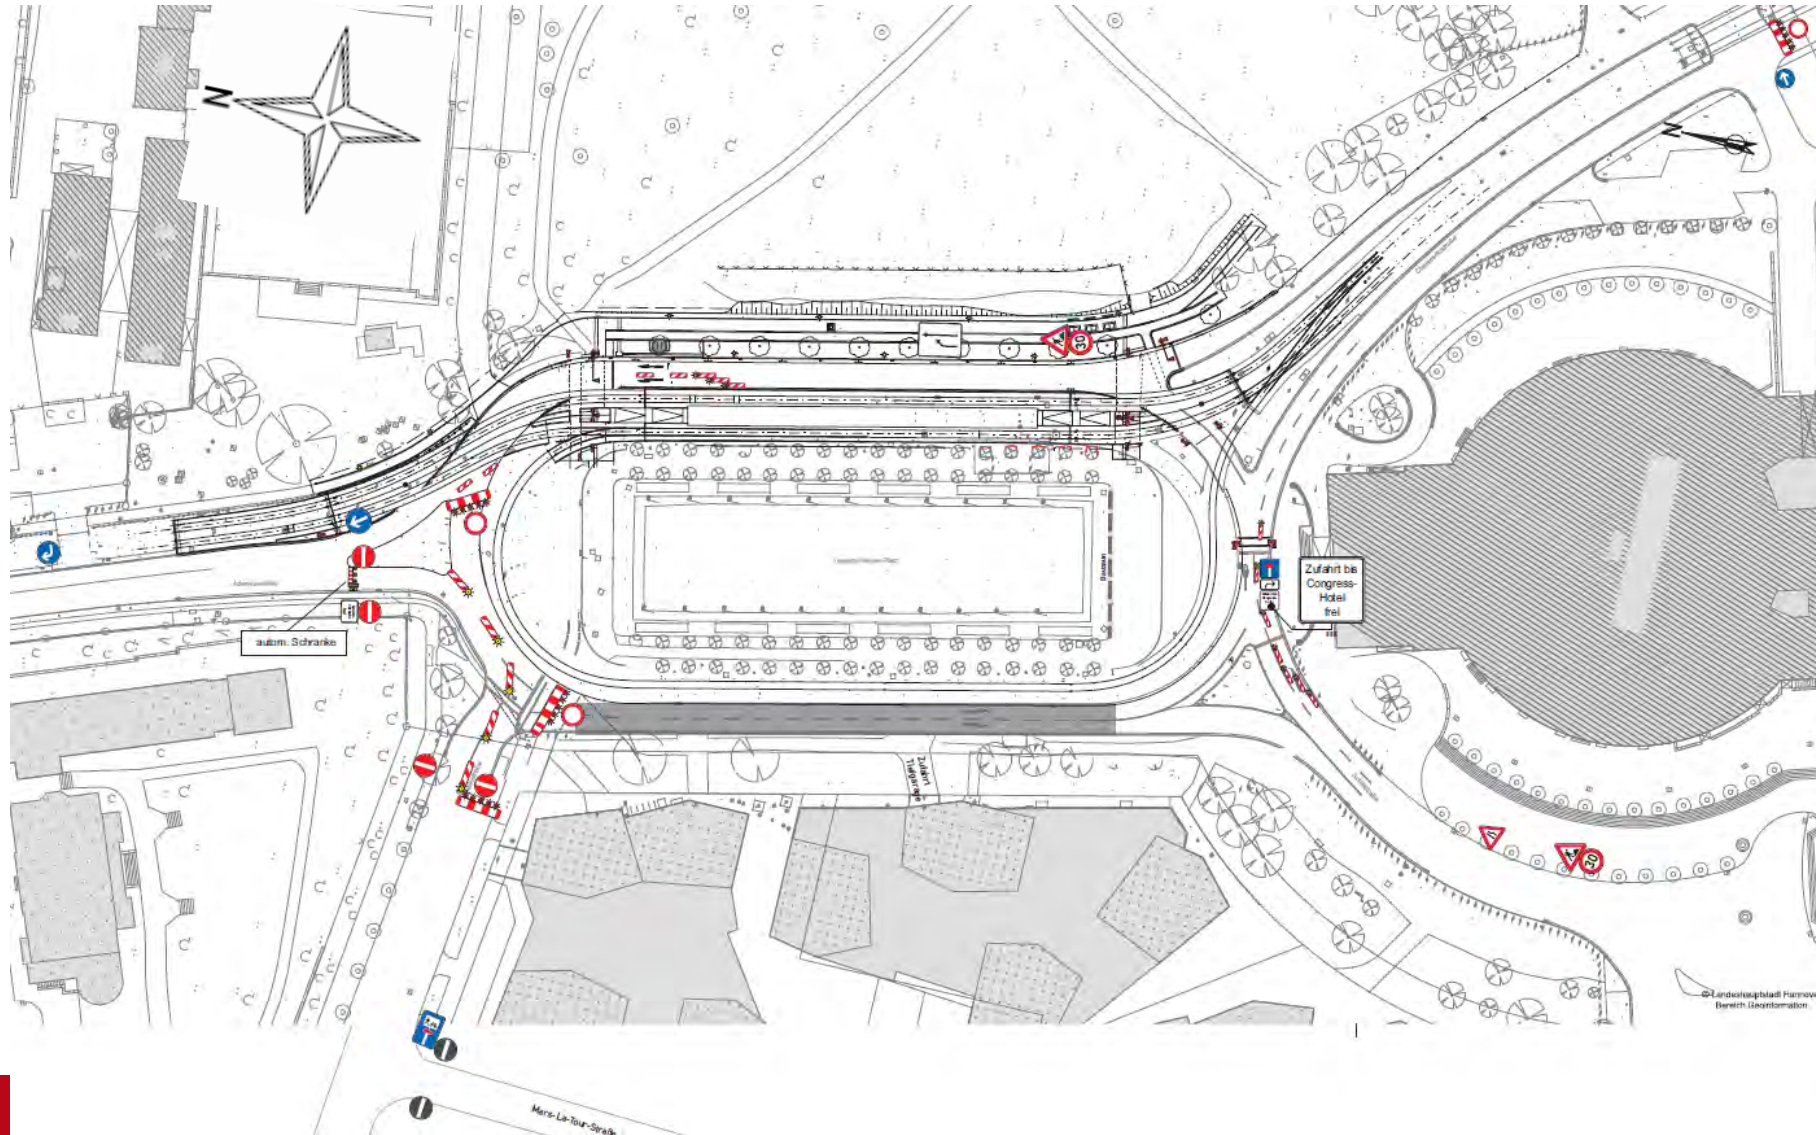

Sehr geehrte Damen und Herren,

wir informieren Sie heute über die Einrichtung einer Baustelle auf der Westseite des Theodor-Heuss-Platz vom 19.07.2022 bis voraussichtlich 28.10.2022.

In diesem Zuge kann es zu Verkehrsbehinderungen und einer verlängerten Anfahrt- und Abfahrtdauer mit dem PKW zum Hannover Congress Centrum führen.

Mit freundlichen Grüßen
das Team vom HCC

Zufahrt aus Süden vom Messe-Schnell-Weg / Hans-Böckler-Allee gesperrt nur bis Congress Hotel. Zufahrt zum Parkhaus HCC **nicht** möglich.

Zufahrt aus Richtung Osten (Schackstraße) zum Parkhaus HCC und Congress Hotel möglich.

Zufahrt aus Richtung Norden (Adenauerallee/Zoo) **NICHT** möglich.

Umleitung über Fritz-Behrens-Allee / Berliner Allee / Hans-Böckler-Allee / Plathnerstraße / Schackstraße – siehe Folgeseiten

Anfahrt mit PKW

ÜSTRA Umleitungsskizze Linie 128 / 134

Umleitungsfahrwege aus Richtung Innenstadt / Bahnhof zum HCC:

Linie 128 und Linie 134 in Fahrtrichtung Peiner Straße fährt ab der Haltestelle „Zoo“ rechts Adenauerallee – weiter gradeaus Theodor-Heuss-Platz zur Ersatzhaltestelle „Hannover Congress Centrum“ – rechts Zeppelinstraße – links Luerstraße – rechts Schackstraße zur Haltestelle „Gneisenaustraße“ – weiter Regelfahrweg.