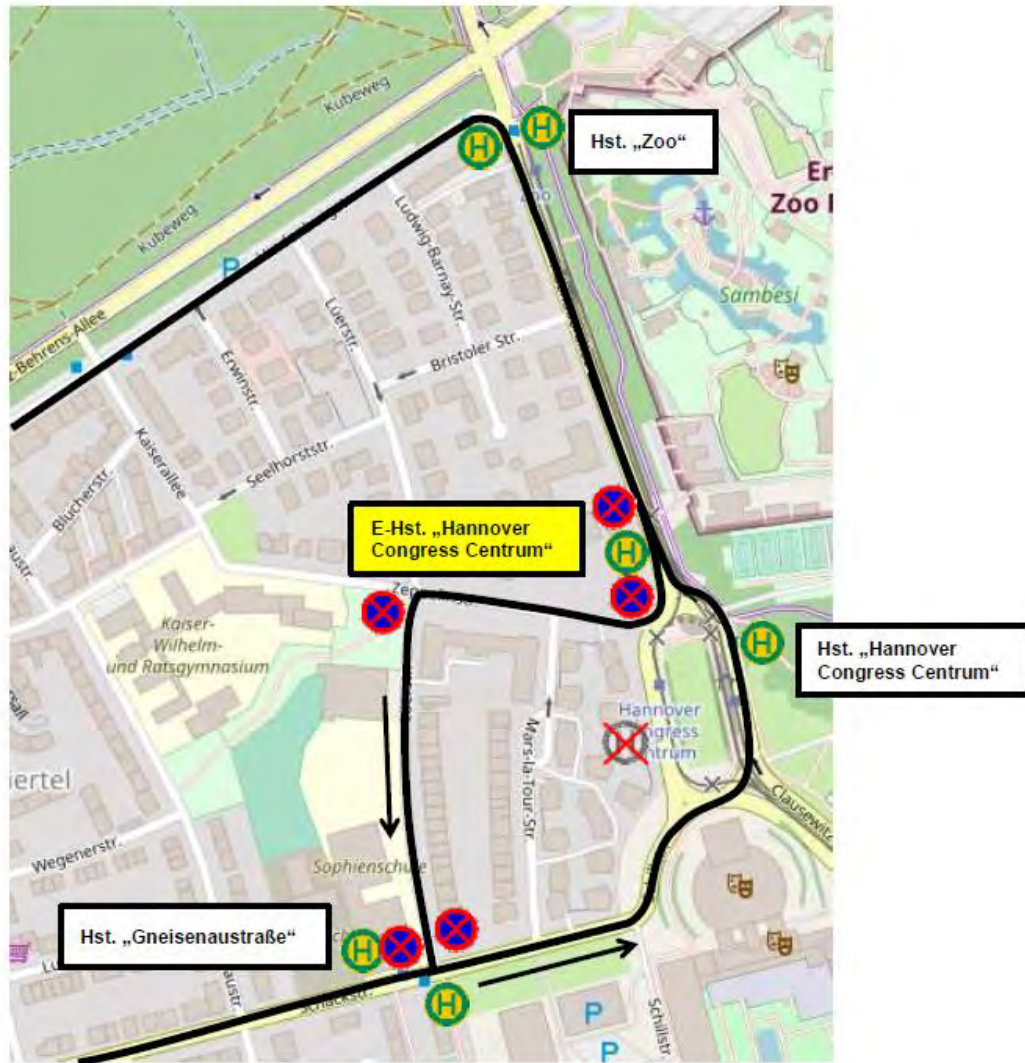

Zufahrt aus Richtung Norden (Adenauerallee/Zoo) **NICHT** möglich.

Umleitung über Fritz-Behrens-Allee / Berliner Allee / Hans-Böckler-Allee / Plathnerstraße / Schackstraße – siehe Folgeseiten

Anfahrt mit PKW

Planaufnahme 1/6/8 Adenauerallee vor Th.-Heuss-Platz gesperrt 	Planaufnahme 2/3 Adenauerallee vor Th.-Heuss-Platz gesperrt 	Planaufnahme 2/3 Adenauerallee vor Th.-Heuss-Platz gesperrt 	Planaufnahme 4 Adenauerallee vor Th.-Heuss-Platz gesperrt	Planaufnahme 5/7 Adenauerallee vor Th.-Heuss-Platz gesperrt 	Planaufnahme 8 Adenauerallee vor Th.-Heuss-Platz gesperrt 
--	--	--	---	--	--

ÜSTRA Umleitungsskizze Linie 128 / 134

Umleitungsfahrwege aus Richtung Innenstadt / Bahnhof zum HCC:

Linie 128 und Linie 134 in Fahrtrichtung Peiner Straße fährt ab der Haltestelle „Zoo“ rechts Adenauerallee – weiter gradeaus Theodor-Heuss-Platz zur Ersatzhaltestelle „Hannover Congress Centrum“ – rechts Zeppelinstraße – links Luerstraße – rechts Schackstraße zur Haltestelle „Gneisenaustraße“ – weiter Regelfahrweg.

Fahrwege in Richtung Innenstadt / Bahnhof vom HCC:

Linie 128 und Linie 134 in Fahrtrichtung Nordring verbleibt auf dem Regelfahrweg.

Die Straßenbahnlinie 11 aus Richtung Innenstadt (vom Kröpcke) zum HCC / Zoo und vom Zoo/HCC in Richtung Innenstadt (Kröpcke) verkehrt ohne Einschränkungen.